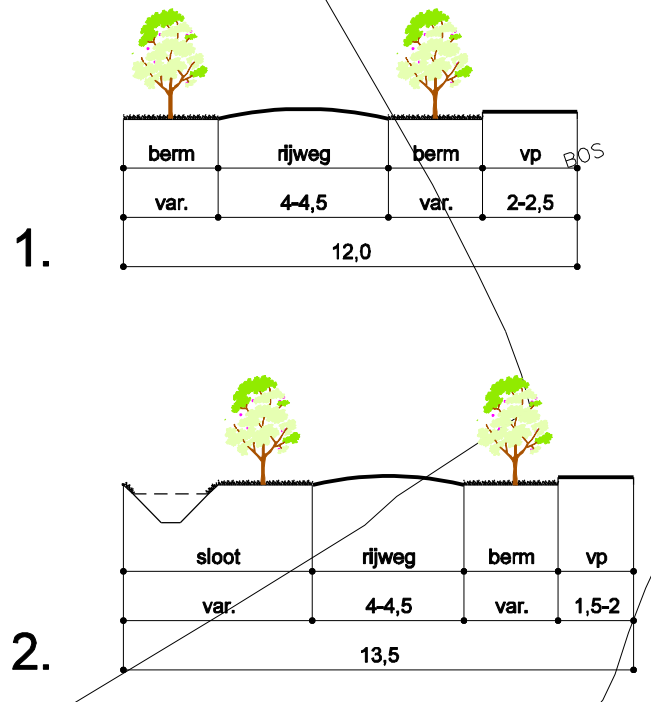

dwarsprofielen schaal 1 : 200

vastgesteld door de Raad in de vergadering d.d. 9 oktober 2008

GEMEENTE DE WOLDEN
bestemmingsplan Kleine Kernen Noord
 deelplan Berghuizen
 tek. no. DW0045AA oktober 2008

postbus 1158 - 8001 BD zwolle - tel. 038 4216800

↑
 schaal 1 : 1.000
 stedenbouwkundig
 adviesbureau
 witpaard-
 partners