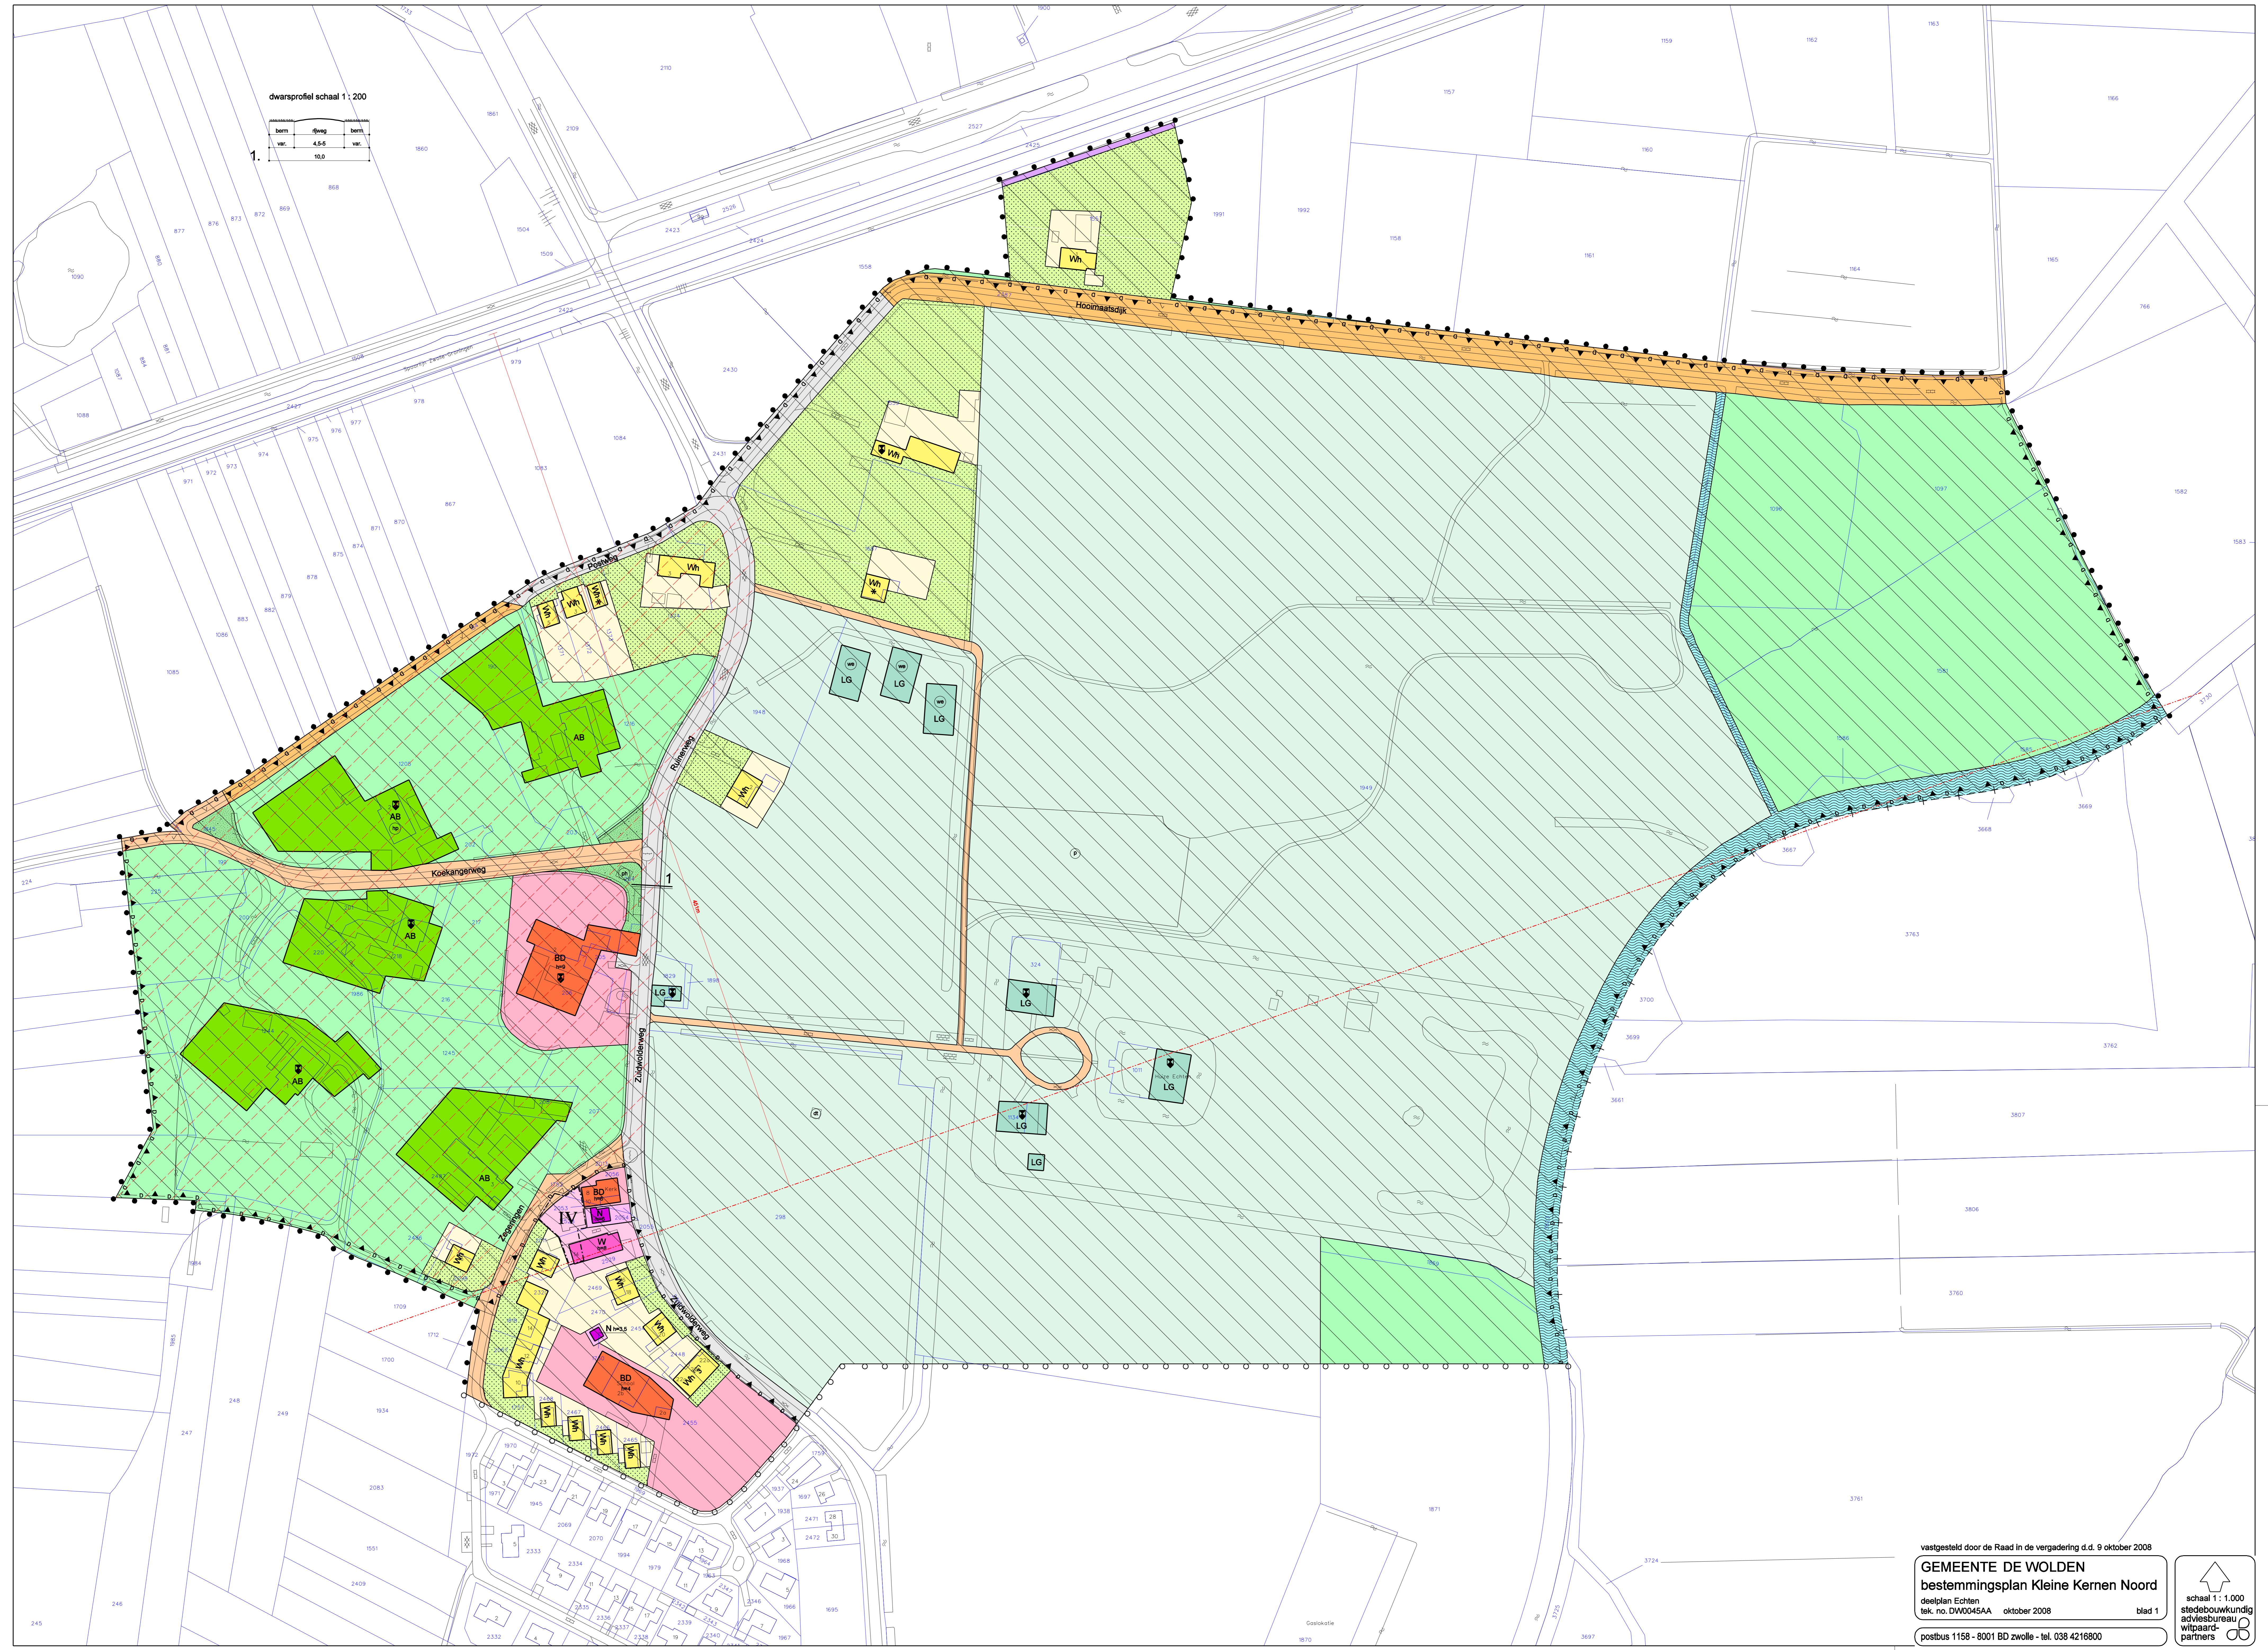

dwaarsprofiel schaal 1:200

vastgesteld door de Raad in de vergadering d.d. 9 oktober 2008
GEMEENTE DE WOLDEN
bestemmingsplan Kleine Kernen Noord
deelplan Echten
tek. no. DW0045AA oktober 2008 blad 1
postbus 1158 - 8001 BD zwolle - tel. 038 4216800

schaal 1:1.000
stedebouwkundig
adviesbureau
witpaard-
partners