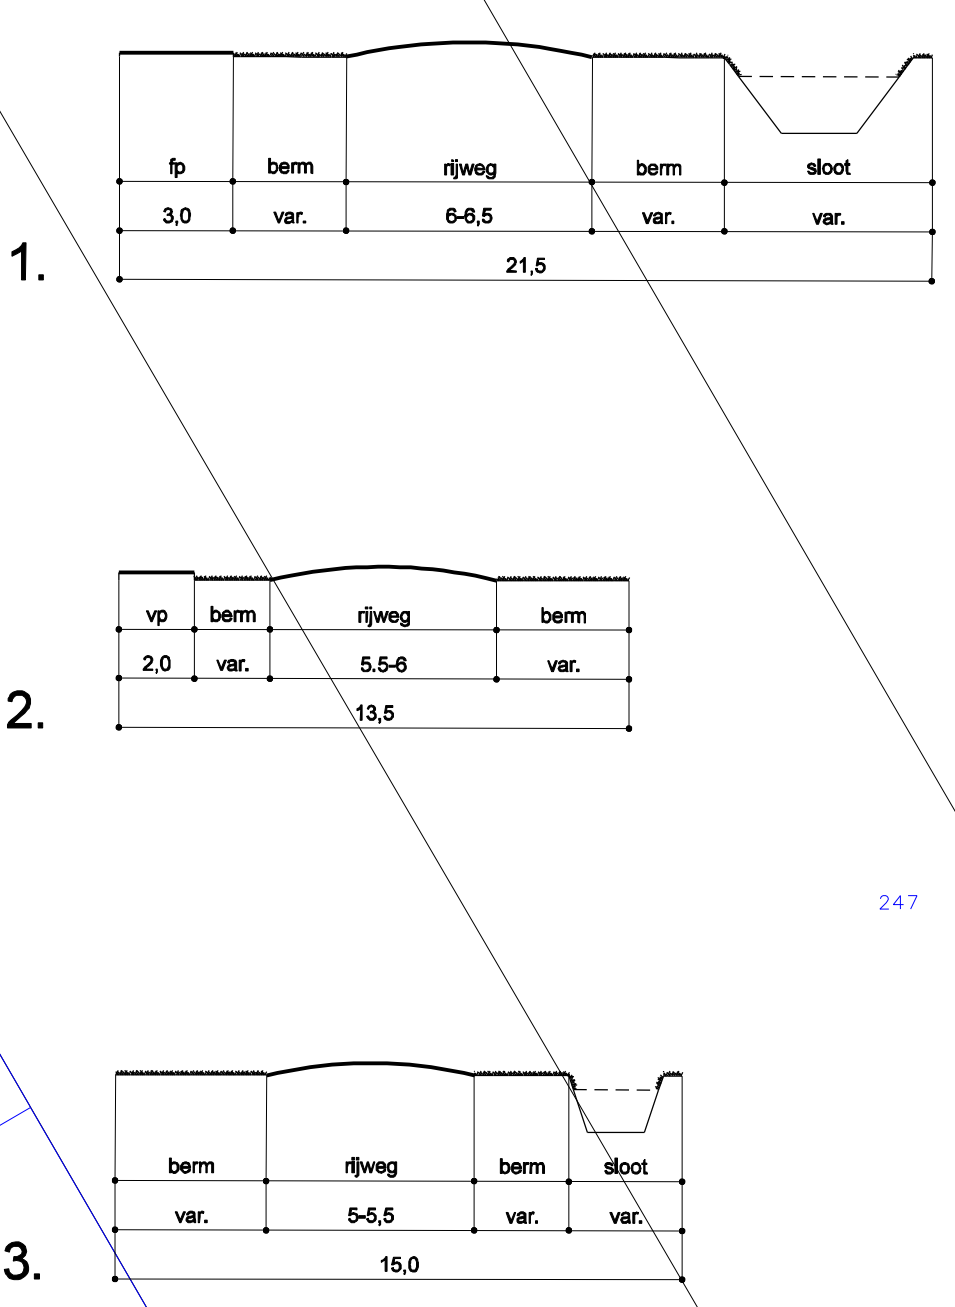

dwarsprofielen schaal 1 : 200

vastgesteld door de Raad in de vergadering d.d. 9 oktober 2008
GEMEENTE DE WOLDEN
 bestemmingsplan Kleine Kernen Noord
 deelplan Oostende
 tek. no. DW0045AA oktober 2008
 postbus 1158 - 8001 BD zwolle - tel. 038 4216800