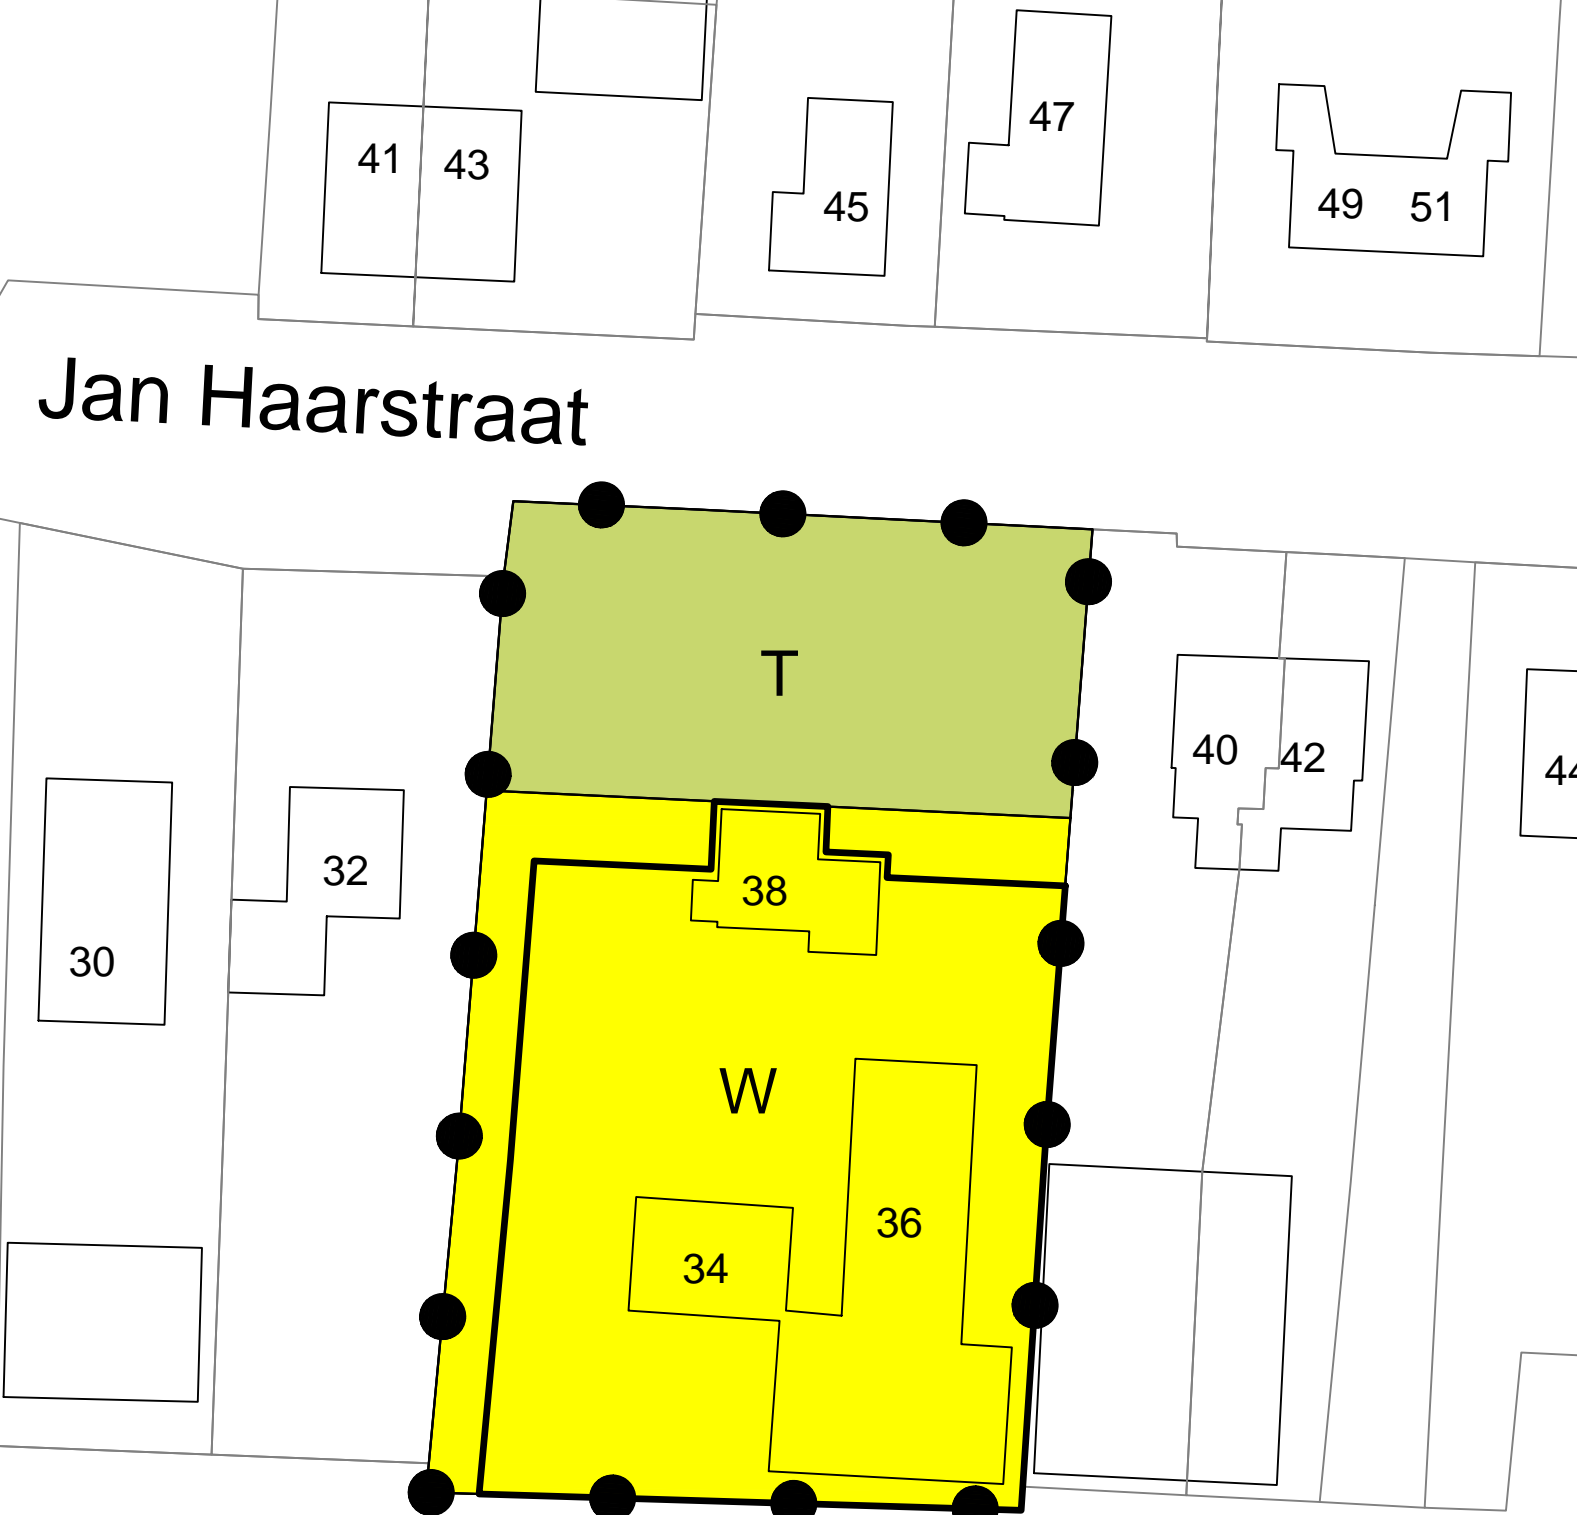

### Legenda

Plangebied

### Enkelbestemmingen

Tuin

Wonen

### Bouwvlakken

bouwvlak

Bestemmingsplan:

Jan Haarstraat 34 - 36 - 38  
Kerkenveld  
Gemeente De Wolden

Opdrachtgever: Zuidema Advies

Status: vastgesteld

Get.: MGS Datum: 13-03-2014

Formaat: A3 Schaal: 1:500