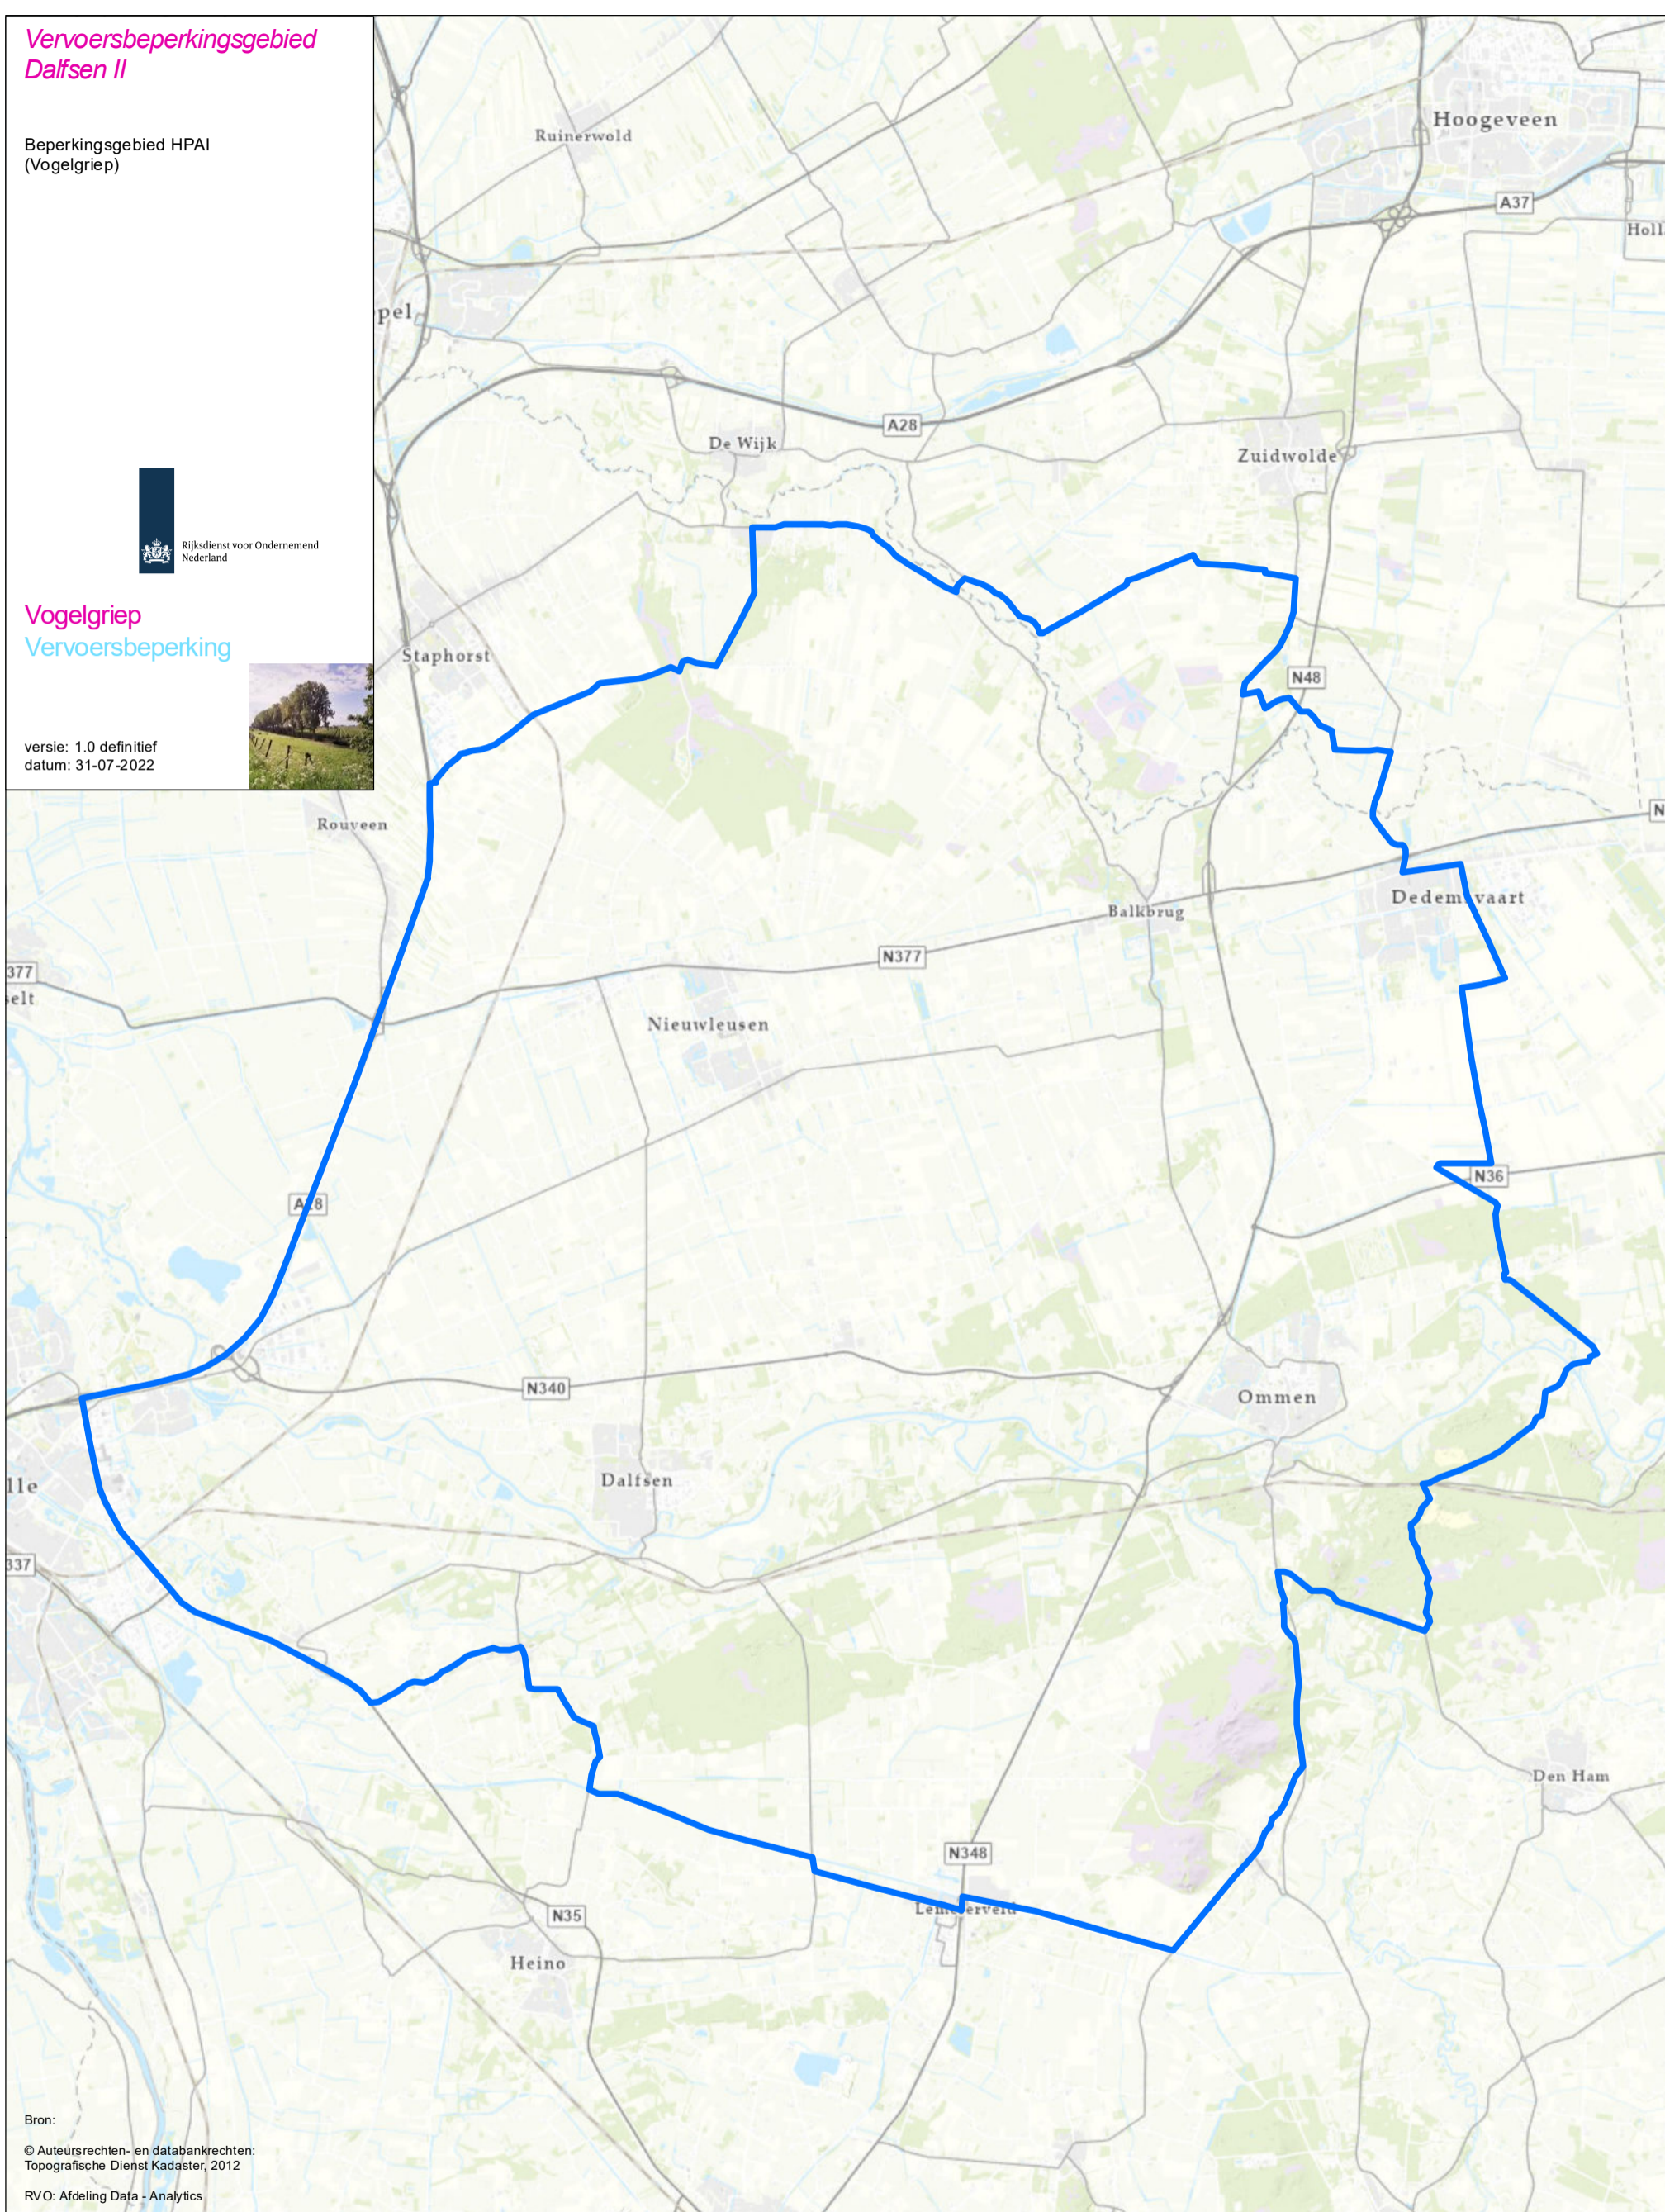

Vervoersbeperkingsgebied Dalfsen II

Beperkingsgebied HPAI (Vogelgriep)

Vogelgriep
Vervoersbeperking

versie: 1.0 definitief
datum: 31-07-2022

Bron:
© Auteursrechten- en databankrechten:
Topografische Dienst Kadaster, 2012
RVO: Afdeling Data - Analytics

 Vervoersbeperkinggebied